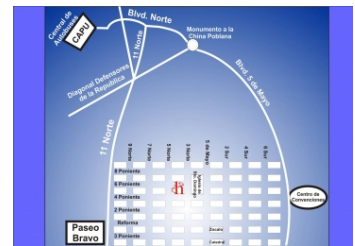

Puebla - Hostel Santo Domingo
4 poniente 312 entre 5 norte y 3
norte
Colonia Centro
Puebla
☎ (222) 2321671
☎ (222)4036477
✉ hostelstodomingo@
yahoo.com.mx
🌐 www.hihostels.com
4x¹ 6x² 3x⁶ Indications:
200mts from city center ✈
Aeropuerto Hermanos Serdán de
Huejotzingo 35.00km 🚗
Estrella Roja 10.00km 🚗
Veracruz 286.00km 🚗 Ruta
Boulevard Heroes 5 de Mayo ♿
🚿 📺 📶 🗺 📶 📶 📶 📶